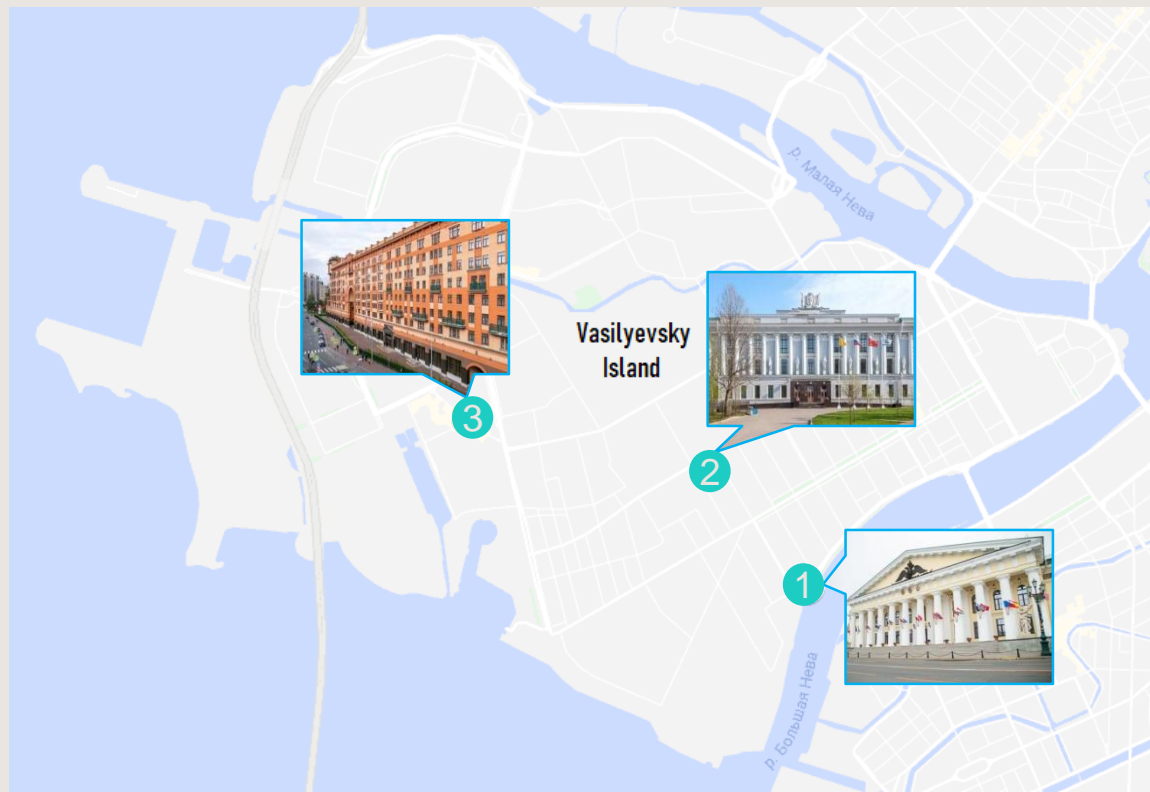

TOP-500 међу свим универзитетима света

Наставни центри

Рударски универзитет обухвата три наставна центра:

- Наставни центар бр. 1
- Наставни центар бр. 2
- Наставни центар бр. 3 (Инжењерски корпус)

Сви центри се налазе на Васиљевском острву, у центру Санкт Петербурга.